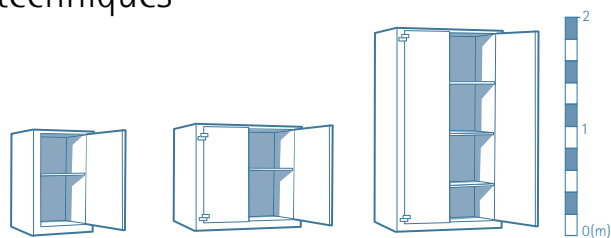

Equipements intérieurs

L'armoire AF II peut être équipée de tablettes amovibles et d'armoires à clé pour vous aider à optimiser l'utilisation de votre espace intérieur.

SERRURES SEULES

Nectra

Moneo

SERRURES ASSOCIÉES

AF II

Caractéristiques techniques

Dimensions (mm)	AF II 25	AF II 45	AF II 75
Hauteur extérieure	1050	1050	1970
Largeur extérieure	568	975	975
Profondeur extérieure (sans poignée/+51 mm avec)	472	472	472
Hauteur intérieure	978	978	1898
Largeur intérieure (sur crémaillère)	555	962	962
Profondeur intérieure	386	386	386
Largeur extérieure porte ouverte à 90°	568	975	975
Largeur extérieure porte ouverte à 180°	922	1704	1704
Profondeur extérieure porte ouverte à 90°	908	908	908
Hauteur passage libre	907	907	1827
Largeur passage libre passage porte ouverte à 90°	317	689	689
Volumes (litres)	210	363	705
Poids (kg)	85	120	186