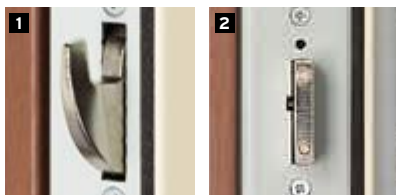

## Le cylindre 787 Z constitue une des pièces maîtresses du bloc-porte Foxeo

Il est conçu pour résister contre toute tentative d'ouverture par crochetage. Une protection en acier traité vient renforcer sa haute résistance aux attaques par sciage, perçage et arrachement.

## SERRURE

- 5 points de verrouillage :
  - 4 pènes basculants à crochets **1**
  - 1 pêne rectangulaire central **2**